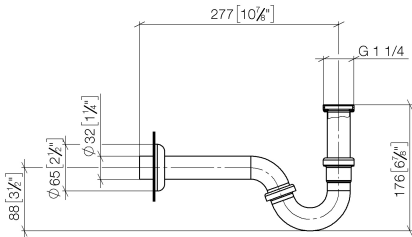

10 050 970

• rosace Ø 65 mm

S'adapte aux gammes suivantes : IMO,
LULU, MADISON, MEM, TARA, CL.1, LISSÉ,
VAIA, META, CYO

	Champagne brossé (Or 22cts)	10 050 970-46
	Chrome	10 050 970-00
	Platine brossé	10 050 970-06
	Platine	10 050 970-08
	Laiton (Or 23cts)	10 050 970-09
	Dark Chrome	10 050 970-19
	Or clair	10 050 970-26
	Or clair brossé	10 050 970-27
	Laiton brossé (Or 23cts)	10 050 970-28
	Noir mat	10 050 970-33
	Bronze brossé	10 050 970-42
	Champagne (Or 22cts)	10 050 970-47
	Chrome brossé	10 050 970-93
	Dark Platinum brossé	10 050 970-99

Siphon pour bidet 1 1/4" - Champagne brossé (Or 22cts)

IMO

10 050 970

mm [inches]

10 050 970

Les pièces pour les autres finitions peuvent être trouvées ici : [Chrome](#)

Liste des pièces de rechange

N°	Article Numéro	Désignation	Fréquence de montage	Délai de livraison
1	09 14 05 018 90	joint	2	2
2	09 28 23 011-46	tuyau	1	30
3	09 23 30 021-46	écrou	3	30
4	09 14 20 006 90	joint	1	2
5	09 14 05 027 90	joint	1	2
6	09 28 23 029-46	tuyau	1	30
7	09 28 23 013-46	tuyau	1	30
8	09 27 01 013-46	rosace	1	30